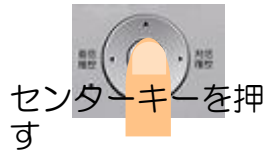

◎「メロディ着信音の変更設定」の操作説明例

本設定はデータ設定用電話機(初期は内線101の電話機)からのみの設定となりますのでご注意ください

手順1

センターキーを押す

手順2