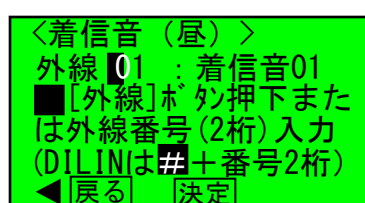

例) 「外線1」の着信音を変更する場合

手順6

外線1

変更したい「外線1」ボタンを押す

手順7

センターキー「決定」を押す

手順8

カーソルキー「上下」を押し着信音を選択する