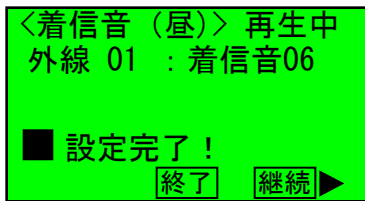

手順10-3

続けて他の回線
も変更する場合

カーソルキー
「右」で「継
続」を押す

手順6へ

手順11-1

終了する場合

センターキー
「終了」を押す

お疲れ様でした。