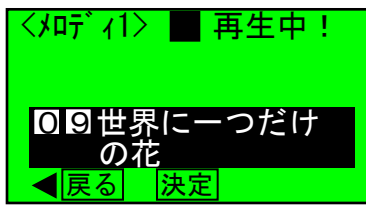

手順4

「メロディ選曲」を選択し、センターキーを押す

例) 「メロディ1」の曲を変更する場合

手順5

「メロディ1」を選択しセンターキー「決定」を押す

手順6

カーソルキー「上下」を押しメロディを選択する

現在の設定内容が反転して表示されます。

手順7

カーソルキー「右」で、選択した着信音を再生可能。

手順8

センターキー「決定」を押す

再生中は選択した曲のみ表示されます。

次ページに続く

手順9

変更し直す場合