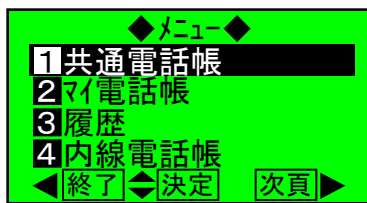

手順10-3

続けて他の回線
も変更する場合

カーソルキー
「右」で「継
続」を押す

手順6へ

手順11-1

終了する場合

センターキー
「終了」を押す

お疲れ様でした。

◎「メロディ着信音の変更設定」の操作説明例

本設定はデータ設定用電話機(初期は内線101の電話機)からのみの設定となりますのでご注意ください

手順1

センターキーを押す

手順2

ダイヤルボタン「7」を押し「システム機能設定」を選択

手順3

カーソルキー「下」で「音/バックライト設定」を選択しセンターキー「決定」を押す

手順4

「メロディ選曲」を選択し、センターキーを押す

例) 「メロディ1」の曲を変更する場合

手順5

「メロディ1」を選択しセンターキー「決定」を押す

手順6

カーソルキー「上下」を押しメロディを選択する

現在の設定内容が反転して表示されます。