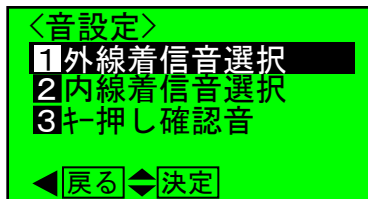

手順2

ダイヤルボタン「6」を押し「電話機毎機能設定」を選択

手順3

カーソルキー「下」で「音設定」を選択しセンターキー「決定」を押す

手順4

「外線着信音選択」を選択し、センターキーを押す

手順5

「着信音(昼)」で、センターキーを押す