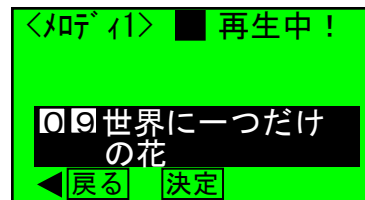

手順4

「メロディ選曲」を選択し、センターキーを押す

例) 「メロディ1」の曲を変更する場合

手順5

「メロディ1」を選択しセンターキー「決定」を押す

手順6

カーソルキー「上下」を押しメロディを選択する

現在の設定内容が反転して表示されます。

手順7

カーソルキー「右」で、選択した着信音を再生可能。

手順8

センターキー「決定」を押す

再生中は選択した曲のみ表示されます。

次ページに続く

手順9

変更し直す場合