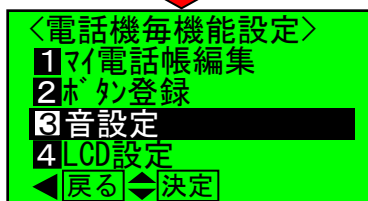

ダイヤルボタン「6」を押し「電話機毎機能設定」を選択

手順3