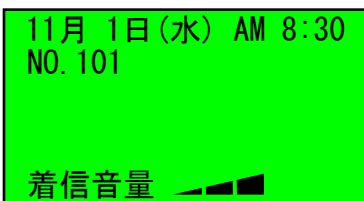

お疲れ様でした

メロディ1、2は下記の通りです

01 : Mickey Mouse March	
02 : It's A Small World	0
3 : アンダー・ザ・シー (リトルマーメイド)	
04 : アンパンマンのマーチ	
05 : Top Of The World	
06 : スカボロー・フェア	
07 : 恋人がサンタクロース	
08 : 島唄	
09 : 世界に一つだけの花	
10 : さくら	

メロディ3、4は下記の通りです

01 : 峠の我が家
02 : 春の歌
03 : Let It Be
04 : メロディ・フェア
05 : カノン
06 : ノクターン Op.9-2
07 : ジングルベル
08 : Here Come The Sun
09 : We Wish You A Merry Christmas
10 : 未来予想図 II
11 : とناりのトトロ