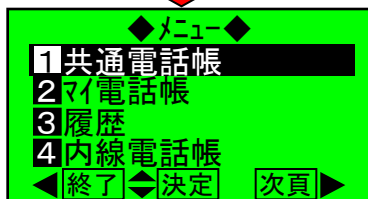

センターキーを押す

手順2