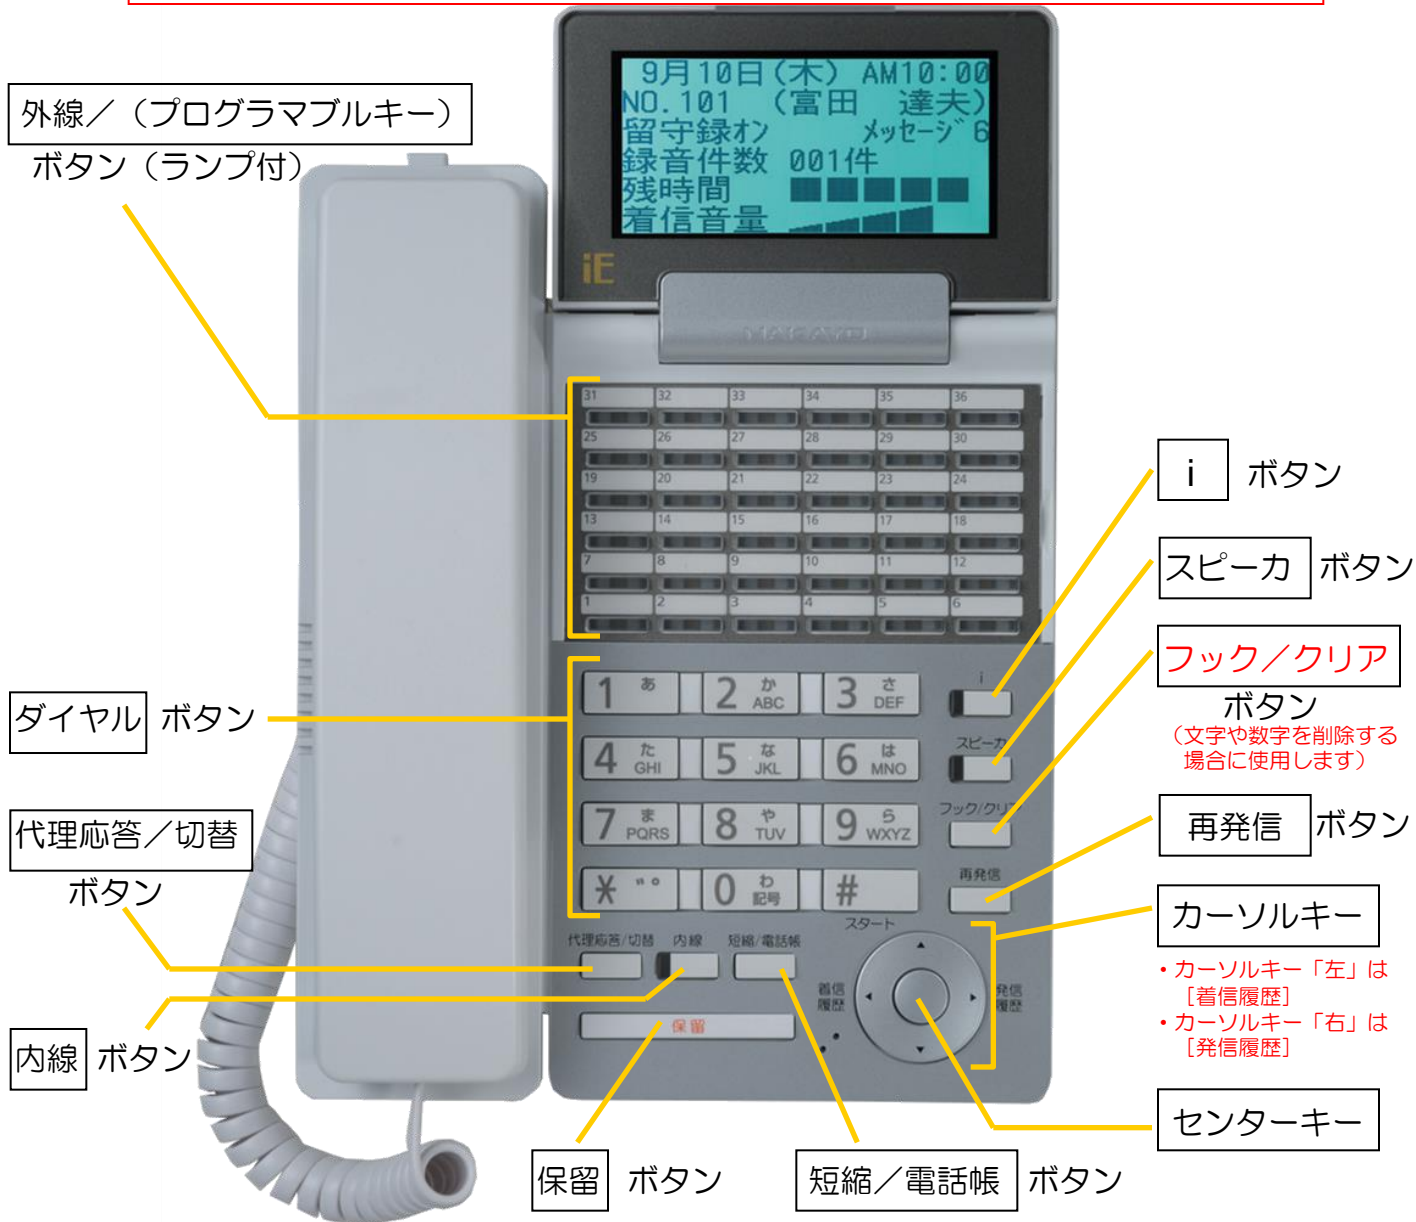

お客様「着信音設定」マニュアル

電話機各部の名前（図の電話機は36ボタンタイプです。）

本設定は全ての電話機の着信音の変更を一括では設定できませんのでご注意ください

カーソルキー各部の名前

◎電話機毎「外線着信音の変更設定」の操作説明例

本設定は全ての電話機の着信音の変更を一括では設定できませんのでご注意ください

手順1

センターキーを押す

手順2

ダイヤルボタン「6」を押し「電話機毎機能設定」を選択

手順3

カーソルキー「下」で「音設定」を選択しセンターキー「決定」を押す

手順4

「外線着信音選択」を選択し、センターキーを押す

手順5

「着信音(昼)」で、センターキーを押す

例) 「外線1」の着信音を変更する場合

手順6

外線1

変更したい「外線1」ボタンを押す

手順7

センターキー「決定」を押す

手順8

カーソルキー「上下」を押し着信音を選択する

現在の設定内容が反転して表示されます。

手順9

カーソルキー「右」で、選択した着信音を再生することができます。

次ページに続く

手順10-1

変更し直す場合

カーソルキー
「左」で「戻
る」を押す

手順8へ