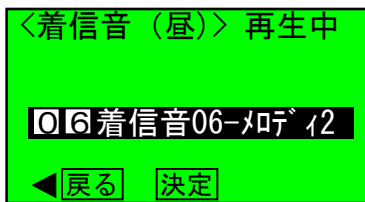

現在の設定内容が反転して表示されます。

手順9

カーソルキー「右」で、選択した着信音を再生することができます。

次ページに続く

手順10-1

変更し直す場合

カーソルキー
「左」で「戻
る」を押す

手順8へ

着信音は下記の通りです

- 00: 着信なし
- 01: 着信音01
- 02: 着信音02
- 03: 着信音03
- 04: 着信音04
- 05: 着信音05—メロディ1
- 06: 着信音06—メロディ2
- 07: 着信音07—メロディ3
- 08: 着信音08—メロディ4(増設)
- 09: 着信音09—外部
- 10: 着信音10—無鳴動

手順10-2

決定する場合

センターキー
「決定」を押
す