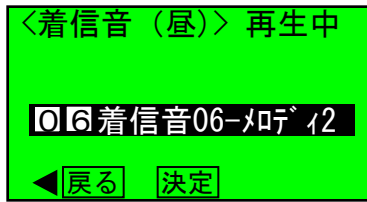

現在の設定内容が反転して表示されます。

手順9

カーソルキー「右」で、選択した着信音を再生することができます。

次ページに続く

手順10-1

変更し直す場合

カーソルキー
「左」で「戻
る」を押す

手順8へ

着信音は下記の通りです

- 00: 着信なし
- 01: 着信音01
- 02: 着信音02
- 03: 着信音03
- 04: 着信音04
- 05: 着信音05—メロディ1
- 06: 着信音06—メロディ2
- 07: 着信音07—メロディ3
- 08: 着信音08—メロディ4(増設)
- 09: 着信音09—外部
- 10: 着信音10—無鳴動

手順10-2

決定する場合

センターキー
「決定」を押
す