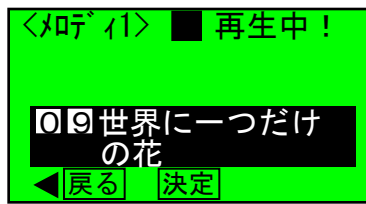

手順10-1

決定する場合

センターキー「決定」を押す