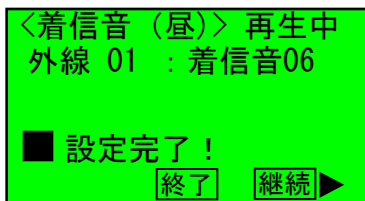

手順10-3

続けて他の回線
も変更する場合