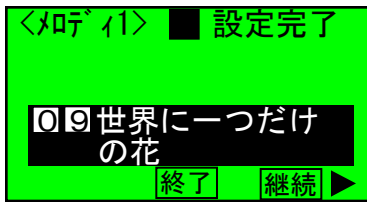

手順7

カーソルキー「右」で、選択した着信音を再生可能。

手順8

センターキー「決定」を押す

再生中は選択した曲のみ表示されます。

次ページに続く

手順9

変更し直す場合

カーソルキー「左」で「戻る」を押す。

手順10-1

決定する場合

センターキー「決定」を押す

手順10-2

続けて他のメロディも変更する場合

カーソルキー「右」で「継続」を押す。

手順11-1