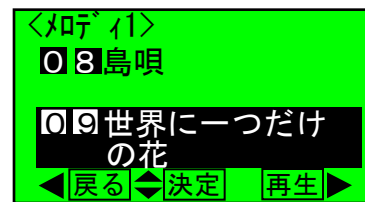

手順4

「メロディ選曲」を選択し、センターキーを押す

例) 「メロディ1」の曲を変更する場合

手順5

「メロディ1」を選択しセンターキー「決定」を押す

手順6

カーソルキー「上下」を押しメロディを選択する

現在の設定内容が反転して表示されます。

手順7

カーソルキー「右」で、選択した着信音を再生可能。

手順8

センターキー「決定」を押す

再生中は選択した曲のみ表示されます。

次ページに続く

手順9

変更し直す場合