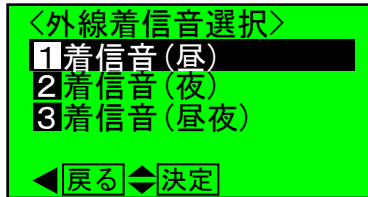

手順2

ダイヤルボタン「6」を押し「電話機毎機能設定」を選択

手順3

カーソルキー「下」で「音設定」を選択しセンターキー「決定」を押す

手順4

「外線着信音選択」を選択し、センターキーを押す

手順5

「着信音(昼)」で、センターキーを押す