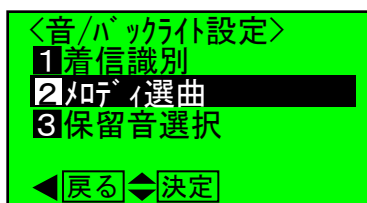

着信音は下記の通りです

- 00: 着信なし
- 01: 着信音01
- 02: 着信音02
- 03: 着信音03
- 04: 着信音04
- 05: 着信音05—メロディ1
- 06: 着信音06—メロディ2
- 07: 着信音07—メロディ3
- 08: 着信音08—メロディ4(増設)
- 09: 着信音09—外部
- 10: 着信音10—無鳴動

手順10-2

決定する場合

センターキー
「決定」を押
す

手順10-3

続けて他の回線
も変更する場合

カーソルキー
「右」で「継
続」を押す

手順6へ

手順11-1

終了する場合

センターキー
「終了」を押す

お疲れ様でした。

◎「メロディ着信音の変更設定」の操作説明例

本設定はデータ設定用電話機(初期は内線101の電話機)からのみの設定となりますのでご注意ください

手順1

センターキーを押す

手順2

ダイヤルボタン「7」を押し「システム機能設定」を選択

手順3

カーソルキー「下」で「音/バックライト設定」を選択しセンターキー「決定」を押す

手順4

「メロディ選曲」を選択し、センターキーを押す

例) 「メロディ1」の曲を変更する場合

手順5

「メロディ1」を選択しセンターキー「決定」を押す

手順6

カーソルキー「上下」を押しメロディを選択する

現在の設定内容が反転して表示されます。