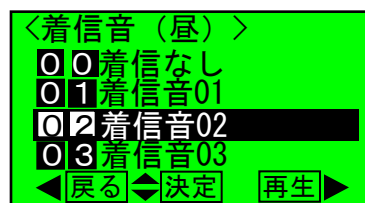

例) 「外線1」の着信音を変更する場合

手順6

外線1

変更したい「外線1」ボタンを押す

手順7

センターキー「決定」を押す

手順8

カーソルキー「上下」を押し着信音を選択する

現在の設定内容が反転して表示されます。

手順9

カーソルキー「右」で、選択した着信音を再生することができます。

次ページに続く

手順10-1

変更し直す場合

カーソルキー
「左」で「戻
る」を押す

手順8へ