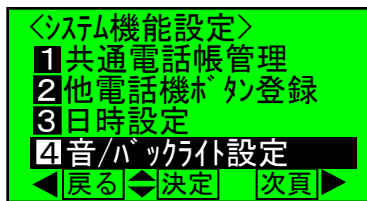

◎「メロディ着信音の変更設定」の操作説明例

本設定はデータ設定用電話機(初期は内線101の電話機)からのみの設定となりますのでご注意ください

手順1

センターキーを押す

手順2

ダイヤルボタン「7」を押し「システム機能設定」を選択

手順3

カーソルキー「下」で「音/バックライト設定」を選択しセンターキー「決定」を押す

手順4

「メロディ選曲」を選択し、センターキーを押す

例) 「メロディ1」の曲を変更する場合

手順5

「メロディ1」を選択しセンターキー「決定」を押す

手順6

カーソルキー「上下」を押しメロディを選択する

現在の設定内容が反転して表示されます。