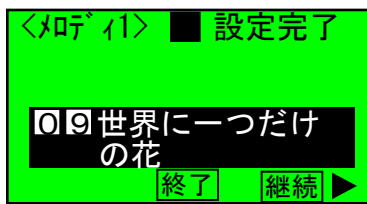

手順7

カーソルキー「右」で、選択した着信音を再生可能。

手順8

センターキー「決定」を押す

再生中は選択した曲のみ表示されます。

次ページに続く

手順9

変更し直す場合

カーソルキー「左」で「戻る」を押す。

手順10-1

決定する場合

センターキー「決定」を押す

手順10-2

続けて他のメロディも変更する場合

カーソルキー「右」で「継続」を押す。

手順11-1