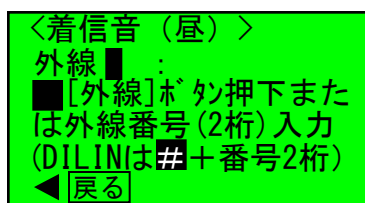

◎電話機毎「外線着信音の変更設定」の操作説明例

本設定は全ての電話機の着信音の変更を一括では設定できませんのでご注意ください

手順1

センターキーを押す

手順2

ダイヤルボタン「6」を押し「電話機毎機能設定」を選択

手順3

カーソルキー「下」で「音設定」を選択しセンターキー「決定」を押す

手順4

「外線着信音選択」を選択し、センターキーを押す

手順5

「着信音(昼)」で、センターキーを押す

例) 「外線1」の着信音を変更する場合

手順6

外線1

変更したい「外線1」ボタンを押す

手順7

センターキー「決定」を押す

手順8

カーソルキー「上下」を押し着信音を選択する

現在の設定内容が反転して表示されます。

手順9

カーソルキー「右」で、選択した着信音を再生することができます。

次ページに続く