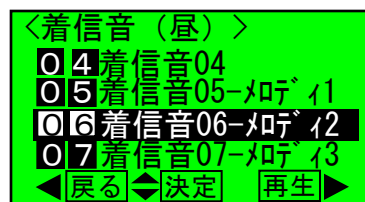

例) 「外線1」の着信音を変更する場合

手順6

外線1

変更したい「外線1」ボタンを押す

手順7

センターキー「決定」を押す

手順8

カーソルキー「上下」を押し着信音を選択する

現在の設定内容が反転して表示されます。

手順9

カーソルキー「右」で、選択した着信音を再生することができます。

次ページに続く

手順10-1

変更し直す場合

カーソルキー
「左」で「戻
る」を押す

手順8へ